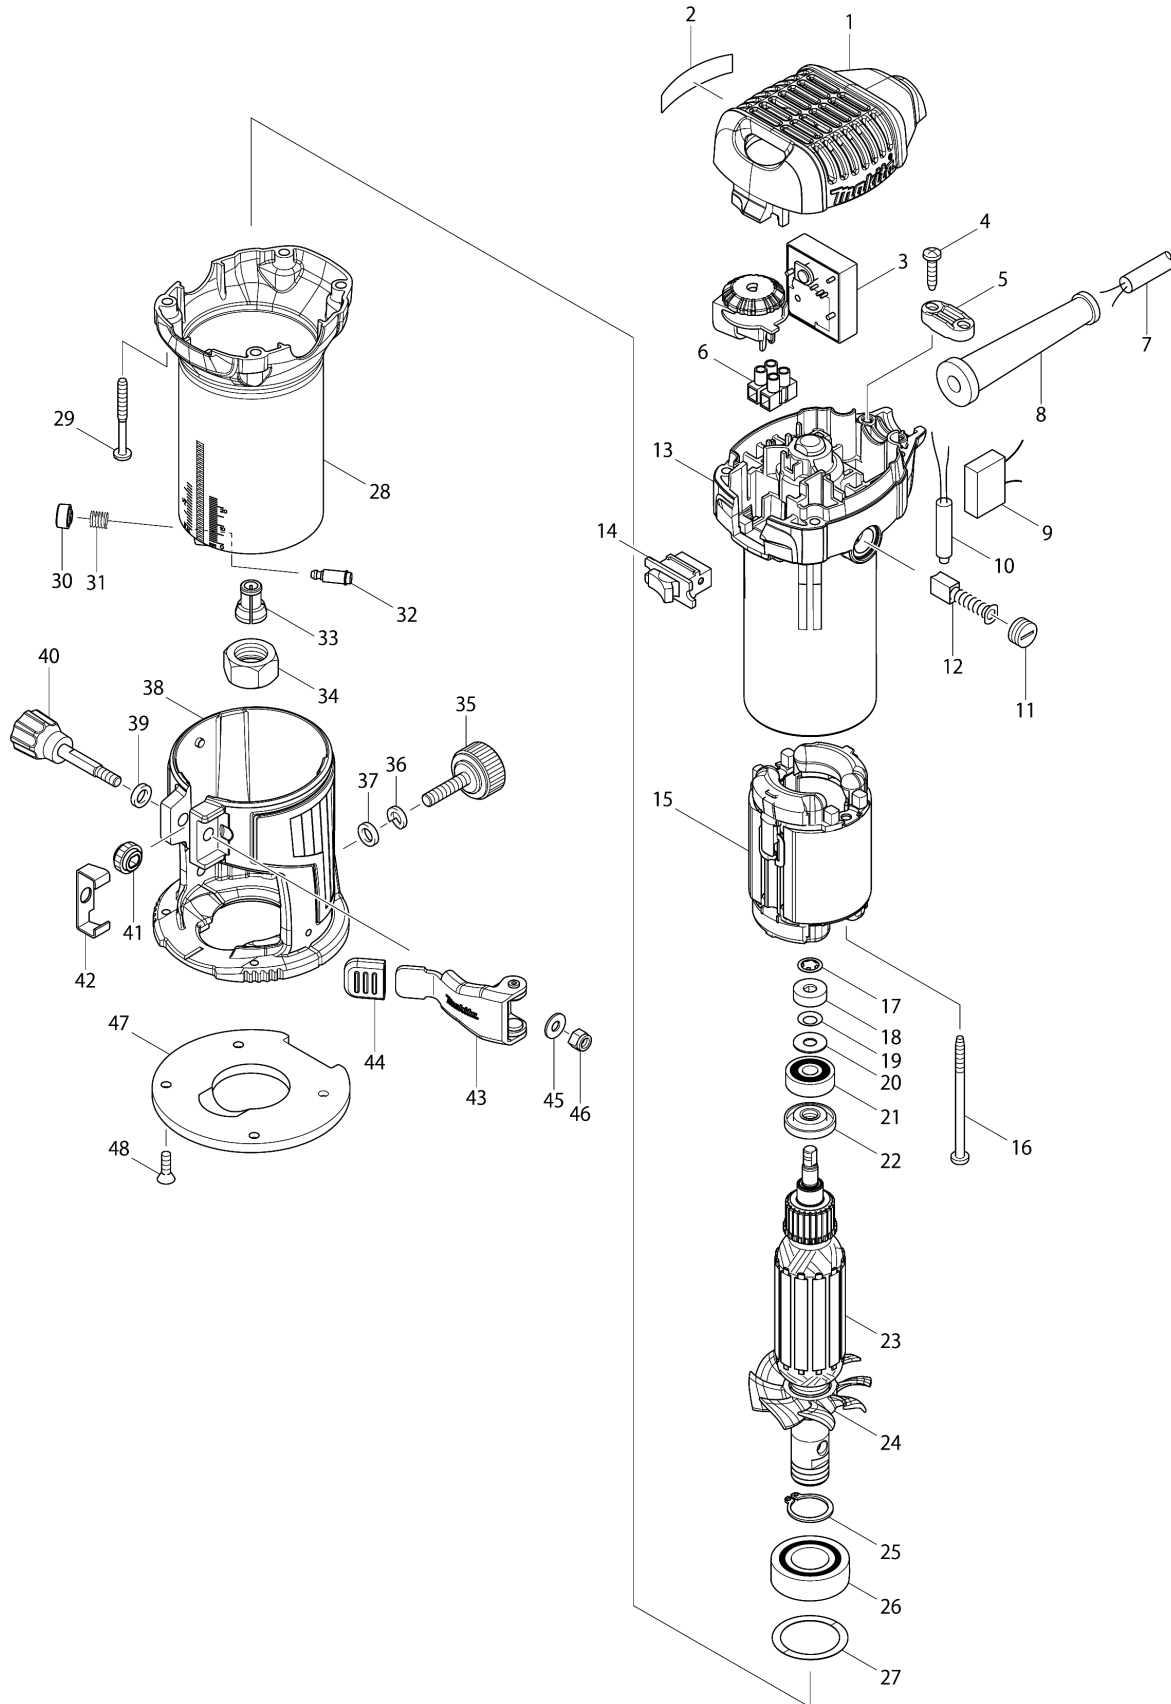

Model No.RT0700C TRIMMER

Model No.RT0700C TRIMMER

Tétel	Cikkszám	Megnevezés	Átalakulás	Menny.	New/Old	Opc 1	Opc 2	Megjegyzés
001A	452465-6	TOP COVER		1				
001B	452465-6	TOP COVER		1				
001C	452465-6	TOP COVER		1				
001D	452465-6	TOP COVER		1				
001E	454582-8	TOP COVER		1				
002	869668-9	RT0700C NAME PLATE		1				
003	620040-8	FORDULATSZÁM SZABÁLYZÓ RT0700C		1				
004	266326-2	CSAVAR 4X18		2				
005	687124-5	TÖRÉSGÁTLÓ		1				
006	654542-2	TERMINAL BLOCK 2P		1				
007	695034-2	POWER SUPPLY CORD 1.0- 2-4.0		1				
008A	682569-2	KÁBELVÉDŐ MT953		1	*			
008B	682569-2	KÁBELVÉDŐ MT953		1				
008C	682569-2	KÁBELVÉDŐ MT953		1				
008D	682569-2	KÁBELVÉDŐ MT953		1	*			
008E	682569-2	KÁBELVÉDŐ MT953		1	*			
008-1A	682502-4	KÁBELVÉDŐ 8-85*	O	1				
008-1D	682502-4	KÁBELVÉDŐ 8-85*	O	1				
008-1E	682502-4	KÁBELVÉDŐ 8-85*	O	1				
009	645200-1	ZAJSZŰRŐ KONDENZÁTOR		1				
010	646133-3	FOJTÓTEKERCS		1				
011	643550-8	SZÉNKEFETARTÓ-SAPKA 5- 8 CB-50/		2				
012	191940-4	SZÉNKEFE CB-411*		1				
013A	140736-0	BRACKET COMPLETE		1				
013B	140736-0	BRACKET COMPLETE		1				
013C	140736-0	BRACKET COMPLETE		1				
013D	140736-0	BRACKET COMPLETE		1				
013E	142172-6	BRACKET COMPLETE		1				
C10	643455-2	BRUSH HOLDER 6X9		2				
014	651527-9	KAPCSOLÓ BO4555/56/65/66		1				
015	633769-7	ÁLLÓRÉS RT0700C		1	*			
015-1	593769-8	FIELD ASS'Y 240V	<	1				
C10	654100-4	RING TERMINAL		1				
C20	654501-6	CSATLAKOZÓ P-1,25 N910		1				
016	266340-8	TAPPING SCREW 4X65		2				
017	259039-2	ÖNZÁRÓ RETESZ		1				
018	688174-3	MÁGNESHÜVELY RT0700		1	*			
018-1	688117-5	MÁGNESHÜVELY	O	1				
019	253332-6	ALÁTÉT 6		1				