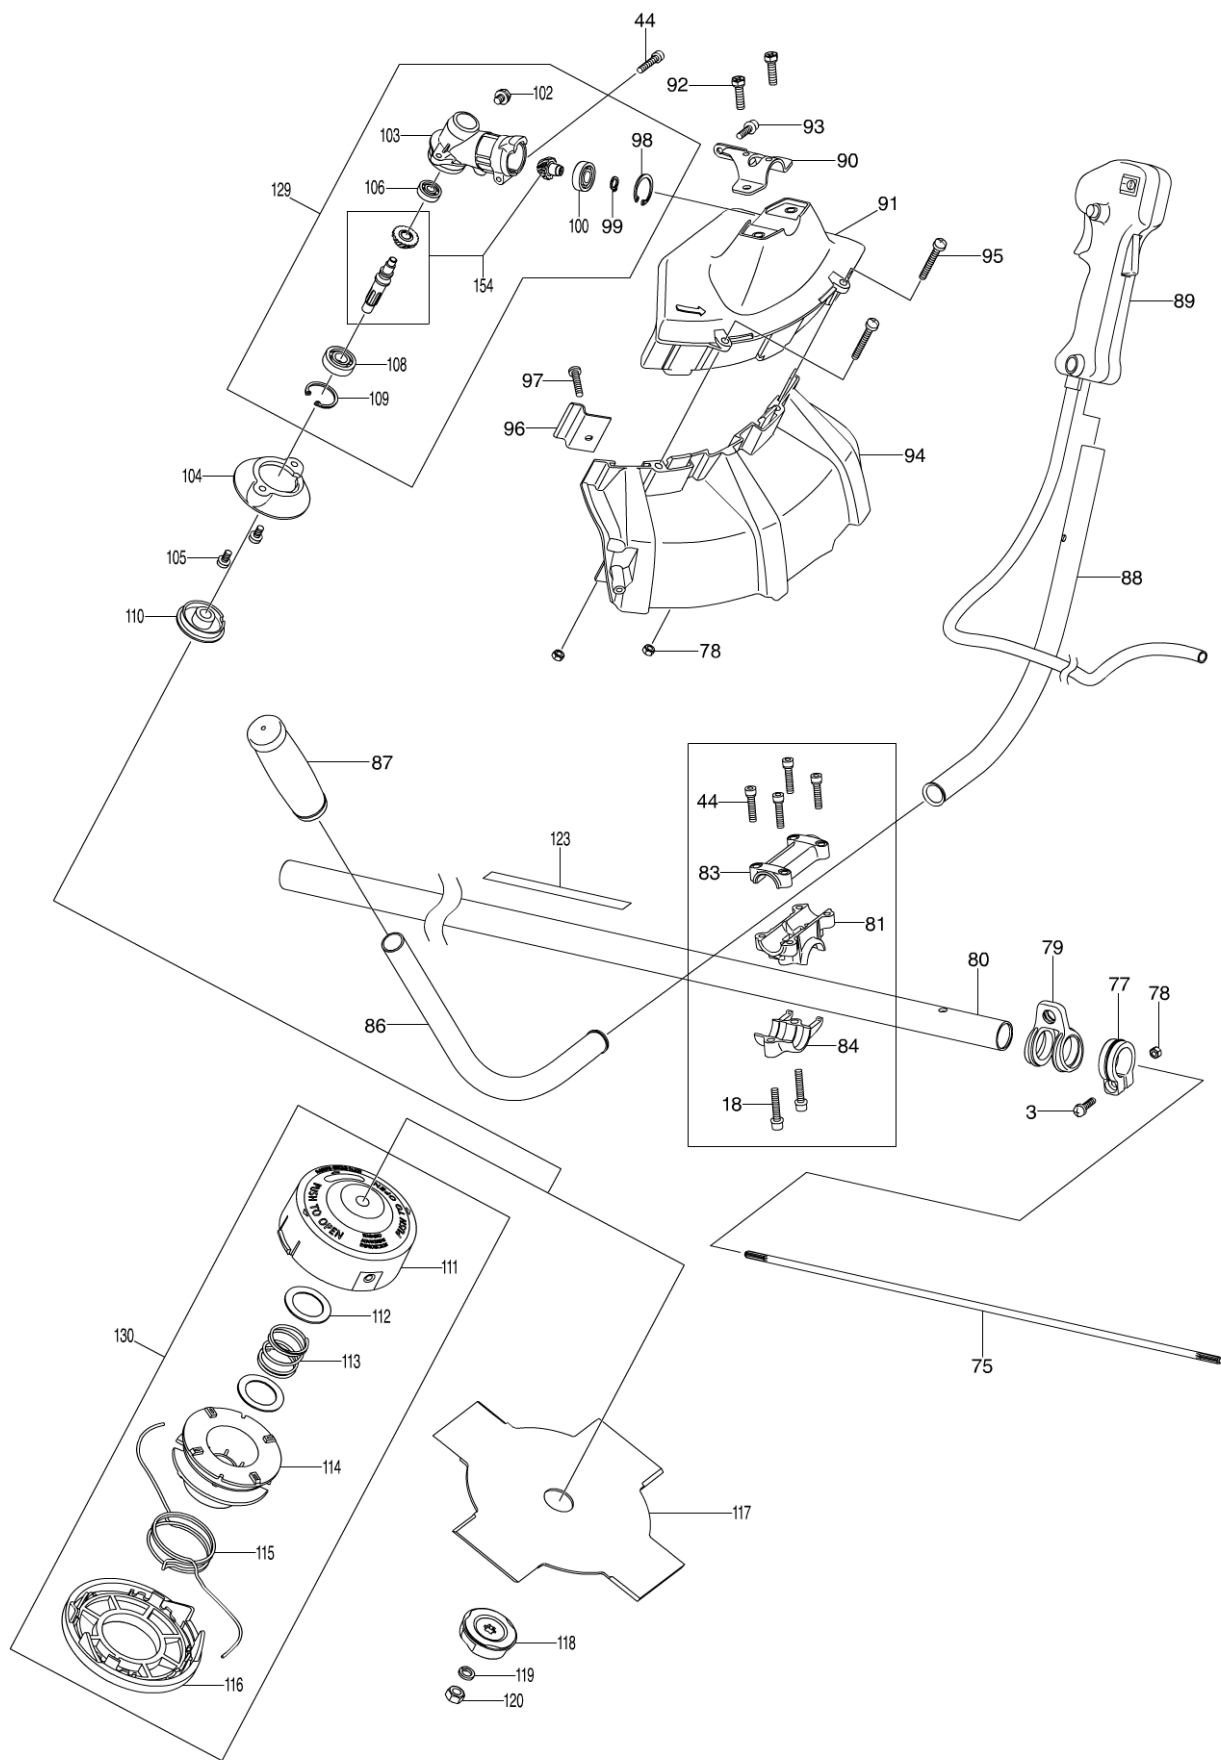

Modellszám EM2600U PETROL BRUSHCUTTER

Modellszám EM2600U PETROL BRUSHCUTTER

Modellszám EM2600U PETROL BRUSHCUTTER

Modellszám EM2600U PETROL BRUSHCUTTER

Oldal 1 / 4

Tétel	Cikkszám	Megnevezés	Átala	Menny.	N/O	Opc 1	Opc 2	Megjegyzés
001	DA00000379	STARTER,REWIND ASSY		1				
002	DA00000380	PULLEY		1				
003	DA00000096	SCREW & WASHER ASS'Y		8				
004	DA00000064	OIL SEAL		1				
005	DA00000381	OIL SEAL		1				
006	DA00000382	CRANKCASE1		1				
007	DA00000383	CRANKCASE2		1				
008	DA00000384	BALL BEARING		2				
009	DA00000385	KNOCK		2				
010	DA00000386	CRANKSHAFT COMPL		1				
011	DA00000077	WOODRUFF KEY		1				
012	DA00000387	PISTON		1				
013	DA00000388	RING,PISTON		2				
014	DA00000073	NEEDLE BEARING 8		1				
015	DA00000389	PIN,PISTON		1				
016	DA00000071	CLIP		2				
017	DA00000390	GASKET,CRANKCASE		1				
018	DA00000134	HEX. SOCKET HEAD BOLT M5X30		5				
019	DA00000391	GASKET,CYLINDER		1				
020	DA00000392	CYLINDER		1				
021	DA00000085	SPARK PLUG		1	*			
021-1	168648-5	SPARK PLUG (BPMR7A)	○	1				
022	DA00000080	SOCKET HEAD BOLT M5X20		7				
023	DA00000393	FLYWHEEL COMPL		1				
024	DA00000394	IGNITION COIL ASSY		1				
025	DA00000395	INSULATOR,IGNITION COIL		1				
026	DA00000396	SOCKET HAED BOLT M4		2				
027	DA00000397	NUT,M6		1				
028	DA00000398	WASHER		2				
029	DA00000399	CLUTCH ASS'Y		1				
030	DA00000400	WASHER		2				
031	DA00000401	BOLT,CLUTCH		2				
032	DA00000402	DRUM,CLUTCH COMPL		1				
033	DA00000403	CLUTCH CASE		1				
034	DA00000092	OUTER SNAP RING		1				
035	DA00000405	BUFFER RUBBER		1				
036	DA00000406	PIPE HOLDER		1				
037	DA00000407	PIPE HOLDER		1				
038	DA00000408	BUFFER RUBBER		1				
039	DA00000409	BUFFER RUBBER		1				
040	DA00000410	SOCKET HEAD BOLT M5X12(SW)		1				
041	DA00000411	GASKET,INSULATOR		1				
042	DA00000412	INSULATOR		1				
043	DA00000413	WIRE COMPL		1				
044	DA00000137	SOCKET HEAD BOLT M5X25		7				
045	DA00000414	GASKET,CARBURETOR		1				
046	DA00000415	INSULATOR,CARBURETOR		1				
047	DA00000416	GASKET,CARBURETOR		1				