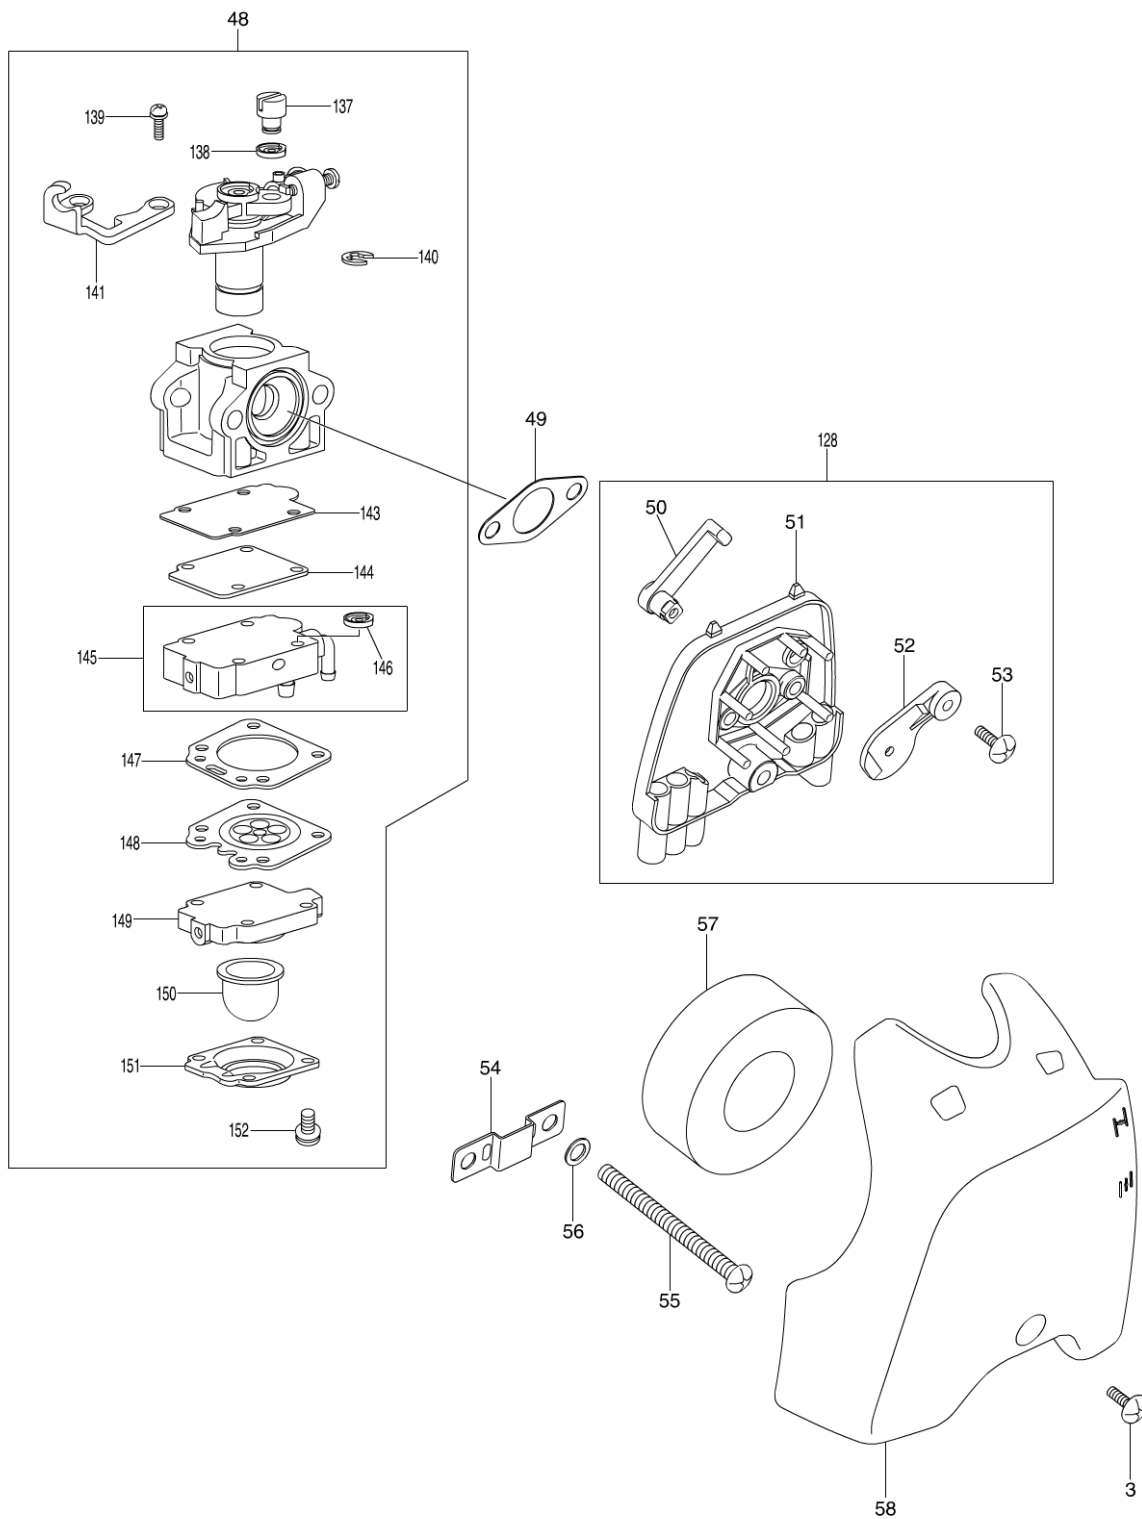

Modellszám EM2600U PETROL BRUSHCUTTER

Modellszám EM2600U PETROL BRUSHCUTTER

Modellszám EM2600U PETROL BRUSHCUTTER

Modellszám EM2600U PETROL BRUSHCUTTER

Oldal 1 / 4

Tétel	Cikkszám	Megnevezés	Átala	Menny.	N/O	Opc 1	Opc 2	Megjegyzés
001	DA00000379	STARTER,REWIND ASSY		1				
002	DA00000380	PULLEY		1				
003	DA00000096	SCREW & WASHER ASS'Y		8				
004	DA00000064	OIL SEAL		1				
005	DA00000381	OIL SEAL		1				
006	DA00000382	CRANKCASE1		1				
007	DA00000383	CRANKCASE2		1				
008	DA00000384	BALL BEARING		2				
009	DA00000385	KNOCK		2				
010	DA00000386	CRANKSHAFT COMPL		1				
011	DA00000077	WOODRUFF KEY		1				
012	DA00000387	PISTON		1				
013	DA00000388	RING,PISTON		2				
014	DA00000073	NEEDLE BEARING 8		1				
015	DA00000389	PIN,PISTON		1				
016	DA00000071	CLIP		2				
017	DA00000390	GASKET,CRANKCASE		1				
018	DA00000134	HEX. SOCKET HEAD BOLT M5X30		5				
019	DA00000391	GASKET,CYLINDER		1				
020	DA00000392	CYLINDER		1				
021	DA00000085	SPARK PLUG		1	*			
021-1	168648-5	SPARK PLUG (BPMR7A)	○	1				
022	DA00000080	SOCKET HEAD BOLT M5X20		7				
023	DA00000393	FLYWHEEL COMPL		1				
024	DA00000394	IGNITION COIL ASSY		1				
025	DA00000395	INSULATOR,IGNITION COIL		1				
026	DA00000396	SOCKET HAED BOLT M4		2				
027	DA00000397	NUT,M6		1				
028	DA00000398	WASHER		2				
029	DA00000399	CLUTCH ASS'Y		1				
030	DA00000400	WASHER		2				
031	DA00000401	BOLT,CLUTCH		2				
032	DA00000402	DRUM,CLUTCH COMPL		1				
033	DA00000403	CLUTCH CASE		1				
034	DA00000092	OUTER SNAP RING		1				
035	DA00000405	BUFFER RUBBER		1				
036	DA00000406	PIPE HOLDER		1				
037	DA00000407	PIPE HOLDER		1				
038	DA00000408	BUFFER RUBBER		1				
039	DA00000409	BUFFER RUBBER		1				
040	DA00000410	SOCKET HEAD BOLT M5X12(SW)		1				
041	DA00000411	GASKET,INSULATOR		1				
042	DA00000412	INSULATOR		1				
043	DA00000413	WIRE COMPL		1				
044	DA00000137	SOCKET HEAD BOLT M5X25		7				
045	DA00000414	GASKET,CARBURETOR		1				
046	DA00000415	INSULATOR,CARBURETOR		1				
047	DA00000416	GASKET,CARBURETOR		1				